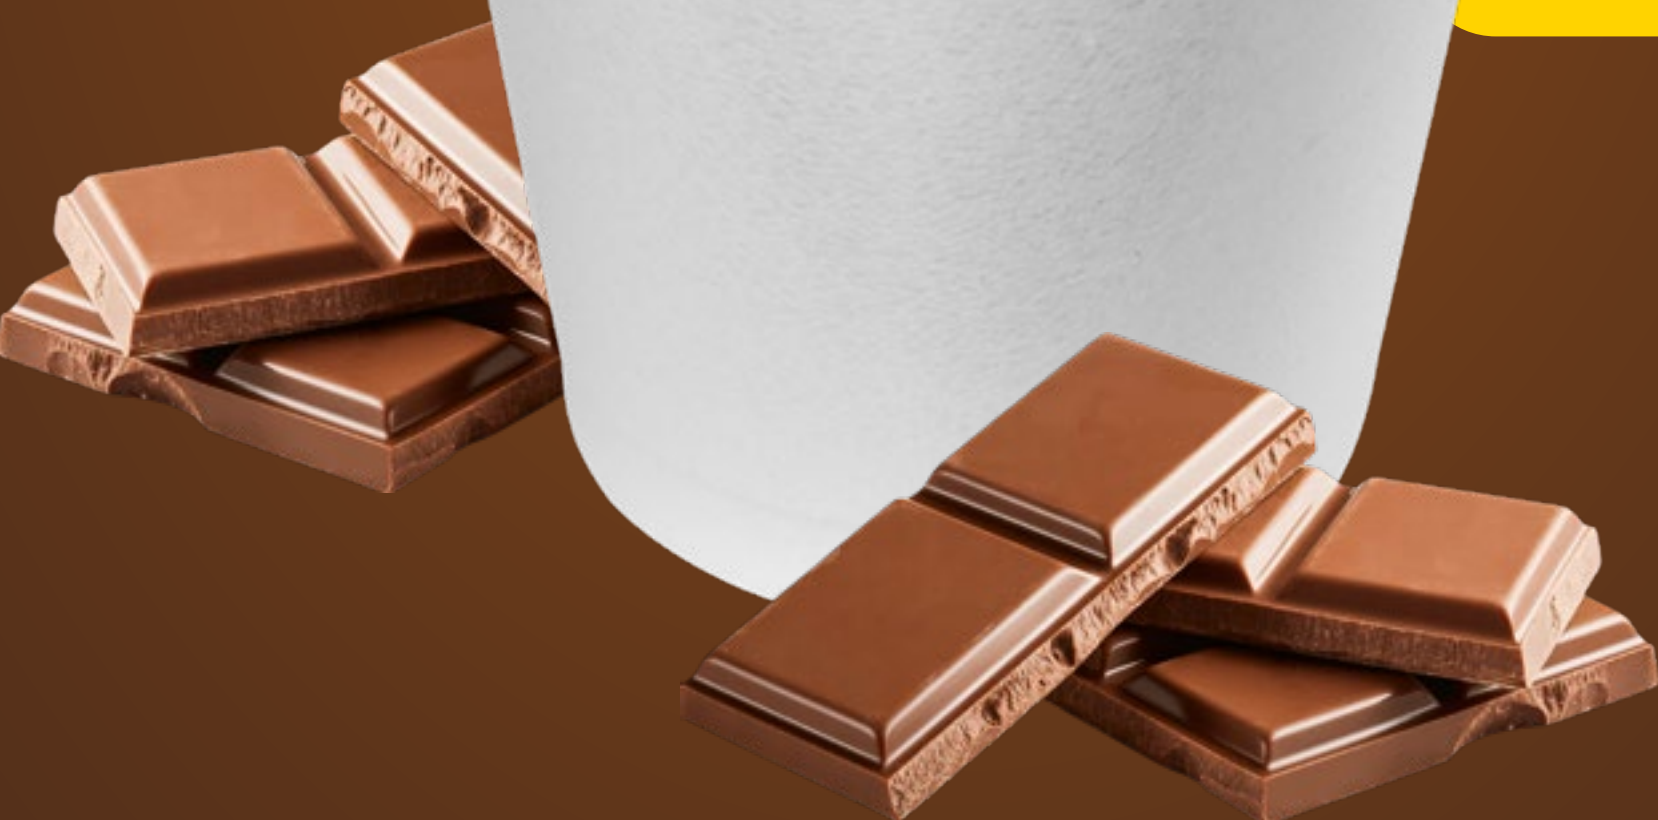

28,00
Fondue Pistache
Morango, banana e uva

34,00 • Waffle Pistache
Creme pistache, sorvete artesanal de pistache e morango

BEBIDAS

18,00
Chocolate
Quente

Copo 250ml

- Tradicional
- Creme de avelã
- Sorvete